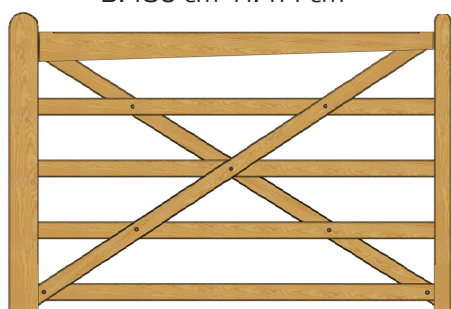

Country House lågerne er udført i trykimprægneret gran, som giver en stærk og vejrbestandig låge der desuden er velegnet til at male. Gran er lidt mere rustik end hårdttræ, men med få og små naturlige knaster. Country House lågerne har en god højde på 114 cm og er samlet med rustfri bolte med flade hoveder.

Til disse flotte låger anbefaler vi vores trykimprægnerede, firkantede bærestolper med pyramideformet top eller kraftige, runde stolper.

Imprægneringsfarve efter valg

Country House lågerne fås imprægneret i grøn, brun eller sort-brun farve, så du kan vælge en finish, der matcher dit lægtehegn. Den nye, sort-brune imprægnering er specielt udviklet som en moderne erstatning for tidligere tiders problematiske kreosot-imprægnering.

Ligesom med alt andet udendørs træ bør du jævnligt behandle dine trælåger med f.eks. træolie for at bevare deres flotte udseende.

Velegnet til portautomatik. Her vist med nedstøbningsmotor.

Låsebolt til trælåge: Sikkerhedslukketøj, der monteres indeni lågerammen. Kan aflåses med hængelås.

B: 120 cm H: 114 cm

B: 240 cm H: 114 cm

B: 180 cm H: 114 cm

B: 300 cm H: 114 cm

B: 360 cm H: 114 cm

Varenumre

Låge, grønimpregneret

Vnr. 51121: 120cm
 Vnr. 51181: 180cm
 Vnr. 51241: 240cm
 Vnr. 51301: 300cm
 Vnr. 51361: 360cm