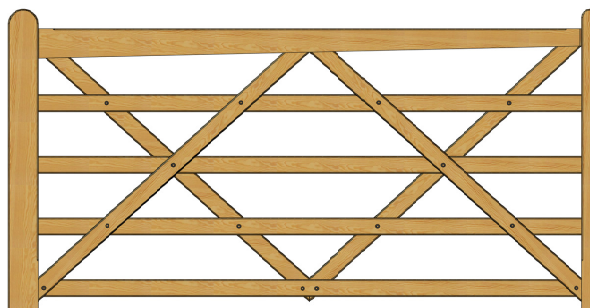

Country House lågerne er udført i trykimprægneret gran, som giver en stærk og vejrbestandig låge der desuden er velegnet til at male. Gran er lidt mere rustik end hårdttræ, men med få og små naturlige knaster. Country House lågerne har en god højde på 114 cm og er samlet med rustfri bolte med flade hoveder.

Til disse flotte låger anbefaler vi vores trykimprægnerede, firkantede bærestolper med pyramideformet top eller kraftige, runde stolper.

Imprægneringsfarve efter valg

Country House lågerne fås imprægneret i grøn, brun eller sort-brun farve, så du kan vælge en finish, der matcher dit lægtehegn. Den nye, sort-brune imprægnering er specielt udviklet som en moderne erstatning for tidligere tiders problematiske kreosot-imprægnering.

Ligesom med alt andet udendørs træ bør du jævnligt behandle dine trælåger med f.eks. træolie for at bevare deres flotte udseende.

Velegnet til portautomatik. Her vist med nedstøbningsmotor.

Låsebolt til trælåge: Sikkerhedslukketøj, der monteres indeni lågerammen. Kan aflåses med hængelås.

B: 120 cm H: 114 cm

B: 240 cm H: 114 cm

B: 180 cm H: 114 cm

B: 300 cm H: 114 cm

B: 360 cm H: 114 cm

Varenumre

Låge, grønimpregneret

Vnr. 51121: 120cm
 Vnr. 51181: 180cm
 Vnr. 51241: 240cm
 Vnr. 51301: 300cm
 Vnr. 51361: 360cm