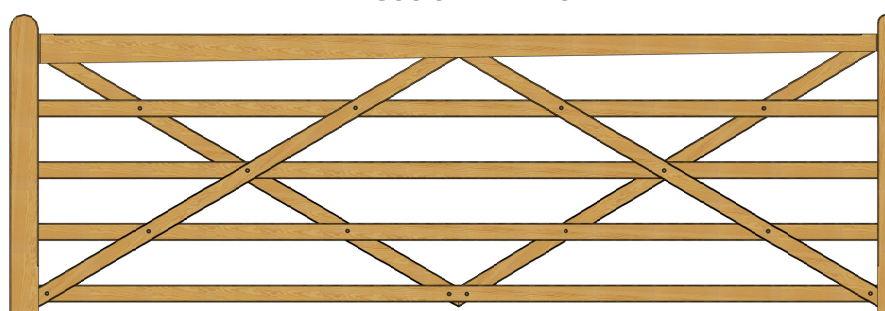

Country House lågerne er udført i trykimprægneret gran, som giver en stærk og vejrbestandig låge der desuden er velegnet til at male. Gran er lidt mere rustik end hårdttræ, men med få og små naturlige knaster. Country House lågerne har en god højde på 114 cm og er samlet med rustfri bolte med flade hoveder.

Til disse flotte låger anbefaler vi vores trykimprægnerede, firkantede bærestolper med pyramideformet top eller kraftige, runde stolper.

Imprægneringsfarve efter valg

Country House lågerne fås imprægneret i grøn, brun eller sort-brun farve, så du kan vælge en finish, der matcher dit lægtehegn. Den nye, sort-brune imprægnering er specielt udviklet som en moderne erstatning for tidligere tiders problematiske kreosot-imprægnering.

B: 120 cm H: 114 cm

B: 240 cm H: 114 cm

B: 180 cm H: 114 cm

B: 300 cm H: 114 cm

B: 360 cm H: 114 cm

Varenumre

Låge, grønimpregneret

Vnr. 51121: 120cm
 Vnr. 51181: 180cm
 Vnr. 51241: 240cm
 Vnr. 51301: 300cm
 Vnr. 51361: 360cm

Låge, brunimpregneret

Vnr. 51126: 120cm
 Vnr. 51186: 180cm
 Vnr. 51246: 240cm
 Vnr. 51306: 300cm
 Vnr. 51366: 360cm

Låge, sort-brun impregneret

Vnr. 511207: 120cm
 Vnr. 511807: 180cm
 Vnr. 512407: 240cm
 Vnr. 513007: 300cm
 Vnr. 513607: 360cm