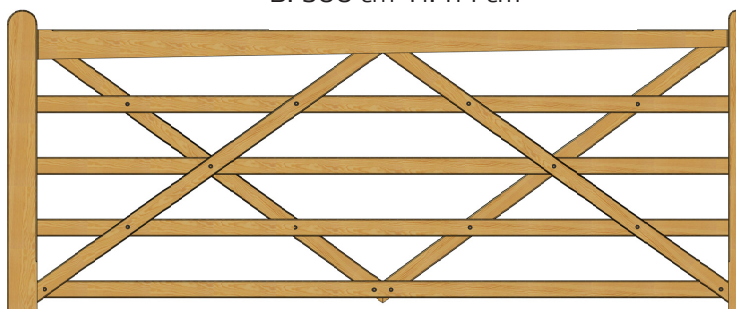

Country House lågerne er udført i trykimprægneret gran, som giver en stærk og vejrbestandig låge der desuden er velegnet til at male. Gran er lidt mere rustik end hårdttræ, men med få og små naturlige knaster. Country House lågerne har en god højde på 114 cm og er samlet med rustfri bolte med flade hoveder.

B: 120 cm H: 114 cm

B: 240 cm H: 114 cm

B: 180 cm H: 114 cm

B: 300 cm H: 114 cm

B: 360 cm H: 114 cm

Varenumre

Låge, grønimpregneret

Vnr. 51121: 120cm
 Vnr. 51181: 180cm
 Vnr. 51241: 240cm
 Vnr. 51301: 300cm
 Vnr. 51361: 360cm

Låge, brunimpregneret

Vnr. 51126: 120cm
 Vnr. 51186: 180cm
 Vnr. 51246: 240cm
 Vnr. 51306: 300cm
 Vnr. 51366: 360cm

Låge, sort-brun impregneret

Vnr. 511207: 120cm
 Vnr. 511807: 180cm
 Vnr. 512407: 240cm
 Vnr. 513007: 300cm
 Vnr. 513607: 360cm

Beslagpakker

Vnr. 59025: Beslagpakke til lille enkeltlåge
 (længde op til 210 cm)
 Vnr. 59026: Beslagpakke til stor enkeltlåge
 (længde op til 360 cm)

Lågeblade fra og med 240cm regnes som "store".
 Beslagpakkerne indeholder stabler og hængsler.
 Lukketøj er ekstra tilbehør og tilkøbes separat.