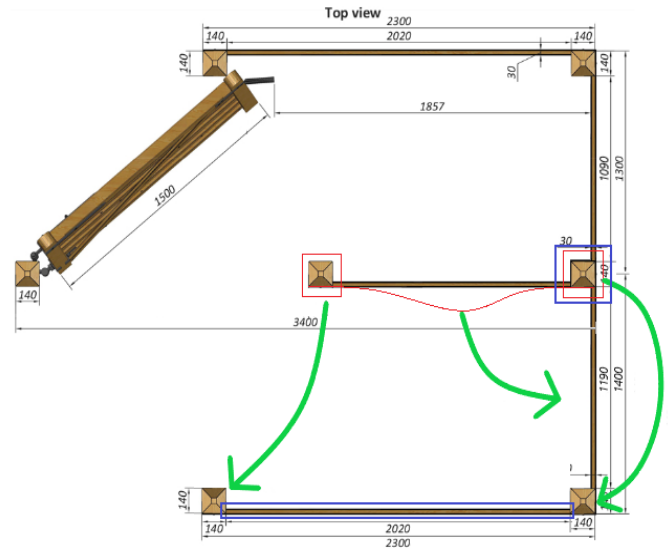

### Hegnssikkerhed i top

Dyrene kan under ingen omstændigheder slippe ud gennem HandyGaten. Lågen er hængslet, så den sidder en smule på skrå og denne vinkling gør, at lågen automatisk "lukker i". Det er derfor umuligt at efterlade lågen stående halvt åben - og uanset om den står i "position 1" eller "position 2" er HandyGaten altid lukket for dyrene.

Lågen lukkes op fra "position 1" til "position 2". Lågen er selvlukkende, så den aldrig kan stå halvt åben.

Her er lågen i "position 2". I denne position holdes lågen fast med et enkelt glipfald.

# Tekniske specifikationer

Fremstillet i ubehandlet egetræ, inklusiv selve lågen.

*HandyGate Standard*

*HandyGate udvidelsessæt*

Den korte side i slusen øges til ca. dobbelt længde ved at flytte standardpakkens lægter på 1400mm fra den ene side til at sidde i forlængelse af lægterne på 1300mm. Udvidelsessættet indeholder en ekstra mellempæl til dette formål. I udvidelsessættet er der foruden den ekstra mellemstolpe også 5 lægter med en længde på 2300mm som bliver den nye, nu tilsvarende lange side overfor den allerede lange side.