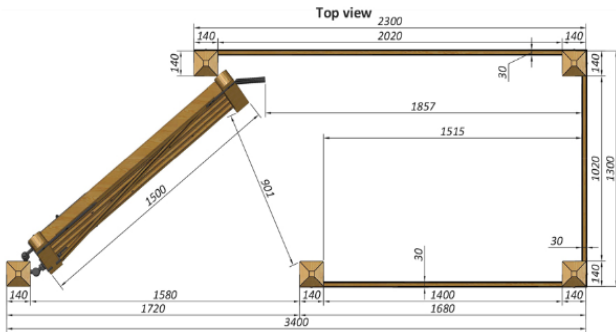

Tekniske specifikationer

Fremstillet i ubehandlet egetræ, inklusiv selve lågen.

HandyGate Standard