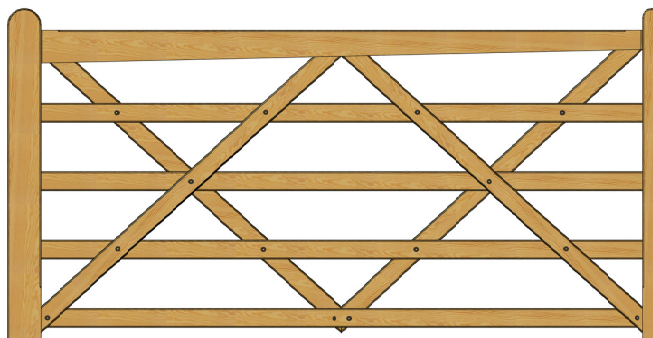

Country House lågerne er udført i trykimprægneret gran, som giver en stærk og vejrbestandig låge der desuden er velegnet til at male. Gran er lidt mere rustik end hårdttræ, men med få og små naturlige knaster. Country House lågerne har en god højde på 114

### Tilbehør til alle behov

Til disse flotte låger anbefaler vi vores trykimprægnerede, firkanterede bærestolper med pyramideformet top eller kraftige runde stolper.

Til lågerne fås komplette beslagpakker med alt, hvad du behøver. Du kan desuden fuldende dit indgangsparti med et suppleringshegn, der matcher Country House lågerne.

Country House lågeserien leveres også i hårdttræ.

Velegnet til portautomatik. Her vist med nedstøbningsmotor.

Låsebolt til trælåge: Sikkerhedslukketøj, der monteres indeni lågerammen. Kan aflåses med hængelås.

B: 120 cm H: 114 cm

B: 240 cm H: 114 cm

B: 180 cm H: 114 cm

B: 300 cm H: 114 cm

B: 360 cm H: 114 cm