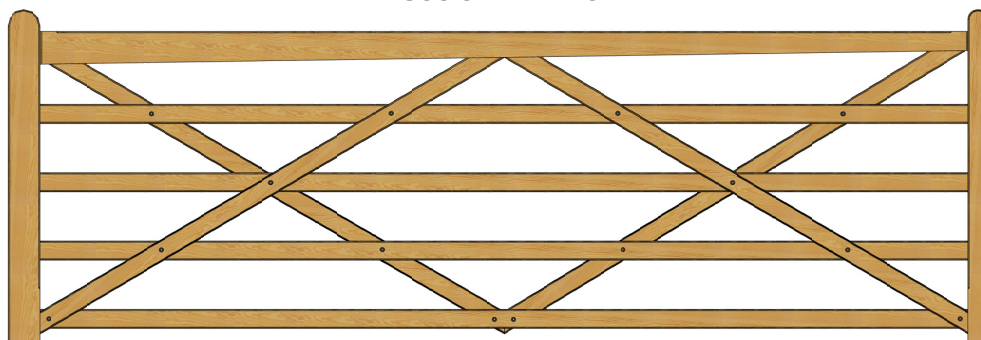

Country House lågerne er udført i trykimprægneret gran, som giver en stærk og vejrbestandig låge der desuden er velegnet til at male. Gran er lidt mere rustik end hårdttræ, men med få og små naturlige knaster. Country House lågerne har en god højde på 114

### Tilbehør til alle behov

Til disse flotte låger anbefaler vi vores trykimprægnerede, firkanterede bærestolper med pyramideformet top eller kraftige runde stolper.

Til lågerne fås komplette beslagpakker med alt, hvad du behøver. Du kan desuden fuldende dit indgangsparti med et suppleringshegn, der matcher Country House lågerne.

Country House lågeserien leveres også i hårdttræ.

Velegnet til portautomatik. Her vist med nedstøbningsmotor.

Låsebolt til trælåge: Sikkerhedslukketøj, der monteres indeni lågerammen. Kan aflåses med hængelås.

B: 120 cm H: 114 cm

B: 240 cm H: 114 cm

B: 180 cm H: 114 cm

B: 300 cm H: 114 cm

B: 360 cm H: 114 cm