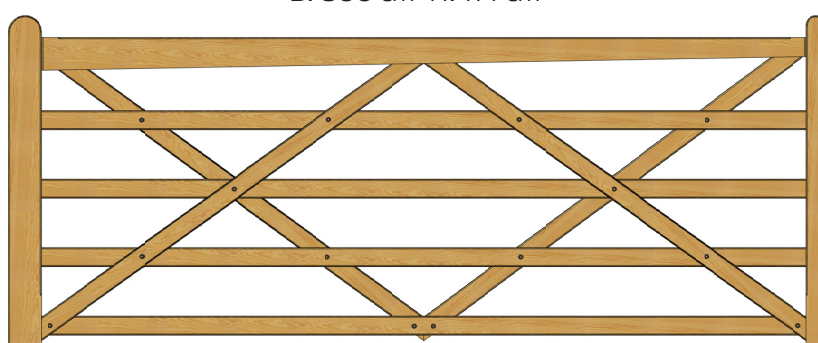

Country House lågerne er udført i trykimprægneret gran, som giver en stærk og vejrbestandig låge der desuden er velegnet til at male. Gran er lidt mere rustik end hårdttræ, men med få og små naturlige knaster. Country House lågerne har en god højde på 114

### Tilbehør til alle behov

Til disse flotte låger anbefaler vi vores trykimprægnerede, firkanterede bærestolper med pyramideformet top eller kraftige runde stolper.

Til lågerne fås komplette beslagpakker med alt, hvad du behøver. Du kan desuden fuldende dit indgangsparti med et suppleringshegn, der matcher Country House lågerne.

Country House lågeserien leveres også i hårdttræ.

Velegnet til portautomatik. Her vist med nedstøbningsmotor.

Låsebolt til trælåge: Sikkerhedslukketøj, der monteres indeni lågerammen. Kan aflåses med hængelås.

B: 120 cm H: 114 cm

B: 240 cm H: 114 cm

B: 180 cm H: 114 cm

B: 300 cm H: 114 cm

B: 360 cm H: 114 cm