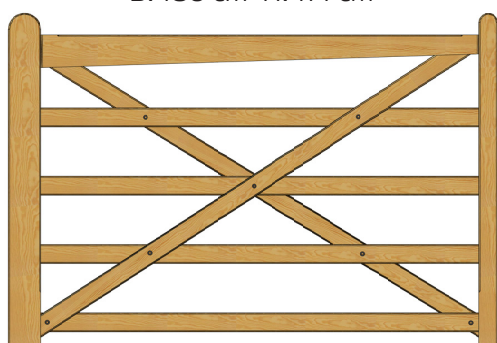

Country House lågerne er udført i trykimprægneret gran, som giver en stærk og vejrbestandig låge der desuden er velegnet til at male. Gran er lidt mere rustik end hårdttræ, men med få og små naturlige knaster. Country House lågerne har en god højde på 114

### Tilbehør til alle behov

Til disse flotte låger anbefaler vi vores trykimprægnerede, firkanterede bærestolper med pyramideformet top eller kraftige runde stolper.

Til lågerne fås komplette beslagpakker med alt, hvad du behøver. Du kan desuden fuldende dit indgangsparti med et suppleringshegn, der matcher Country House lågerne.

Country House lågeserien leveres også i hårdttræ.

Velegnet til portautomatik. Her vist med nedstøbningsmotor.

Låsebolt til trælåge: Sikkerhedslukketøj, der monteres indeni lågerammen. Kan aflåses med hængelås.

B: 120 cm H: 114 cm

B: 240 cm H: 114 cm

B: 180 cm H: 114 cm

B: 300 cm H: 114 cm

B: 360 cm H: 114 cm