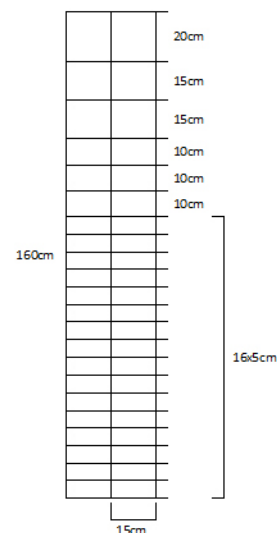

**Stålgærde 140cm/11/15**  
Light  
vnr. 2314002

**Stålgærde 140cm/11/15**  
Standard  
vnr. 2314004

**Stålgærde 140cm/20/15**  
Haretæt  
vnr. 2314504

**Stålgærde 160cm/23/15**  
Haretæt  
vnr. 2316004

NB! Bedste træbeskyttelsesklasse  
**Europæisk fyr - 6-8 års holdbarhed**