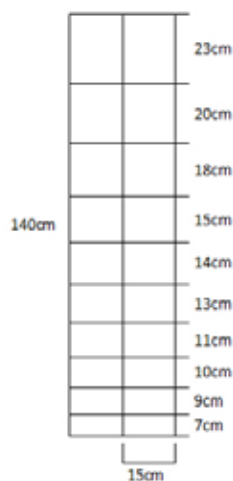

**Stålgærde 140cm/11/15**  
Light  
vnr. 2314002

**Stålgærde 140cm/11/15**  
Standard  
vnr. 2314004

**Stålgærde 140cm/20/15**  
Haretæt  
vnr. 2314504

**Stålgærde 160cm/23/15**  
Haretæt  
vnr. 2316004

NB! Bedste træbeskyttelsesklasse  
**Europæisk fyr - 6-8 års holdbarhed**