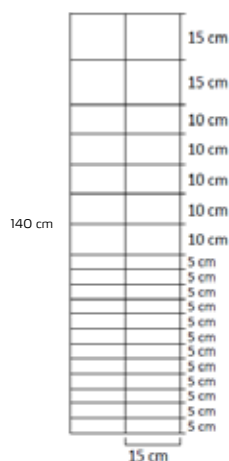

**Stålgærde 140cm/11/15**  
Light  
vnr. 2314002

**Stålgærde 140cm/11/15**  
Standard  
vnr. 2314004

**Stålgærde 140cm/20/15**  
Haretæt  
vnr. 2314504

**Stålgærde 160cm/23/15**  
Haretæt  
vnr. 2316004

NB! Bedste træbeskyttelsesklasse  
**Europæisk fyr - 6-8 års holdbarhed**