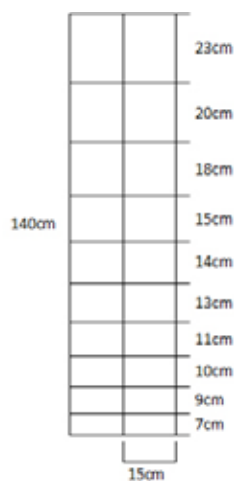

**Stålgærde 140cm/11/15**  
Light  
vnr. 2314002

**Stålgærde 140cm/11/15**  
Standard  
vnr. 2314004

**Stålgærde 140cm/20/15**  
Haretæt  
vnr. 2314504

**Stålgærde 160cm/23/15**  
Haretæt  
vnr. 2316004

NB! Bedste træbeskyttelsesklasse  
**Europæisk fyr - 6-8 års holdbarhed**