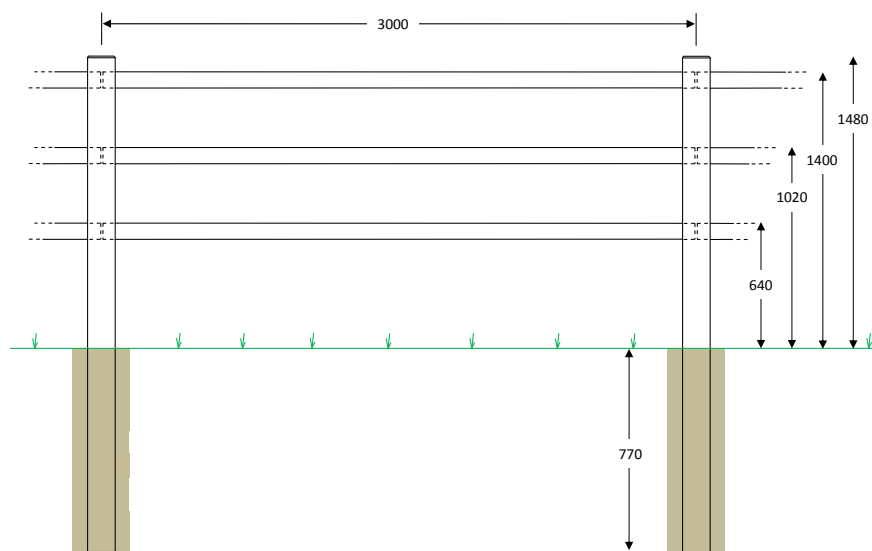

Populært hestehegn

Texas hestehegn med to lægter, opsættes normalt med en højde på ca. 120 cm til overkanten af øverste lægte. Texas hegn er ens på begge sider, uden skarpe kanter og smukt at se på.

Marvskårede pæle

Texas-hegn er det sikre valg, når dit hegn skal holde i mange år. Texas lægterne er 8 cm i diameter og hegnet kan tåle at man sidder på det eller anvender det til striglebom eller sadeldknægt.

Tekniske specifikationer

Texas 1-huls

Texas 2-huls

Texas 3-huls

Varenumre

Lægter og stolper

3808300 Lægte Ø8x300cm

314158 Mellemstolpe 1-huls Ø14x150cm

314208 Mellemstolpe 2-huls Ø14x200cm