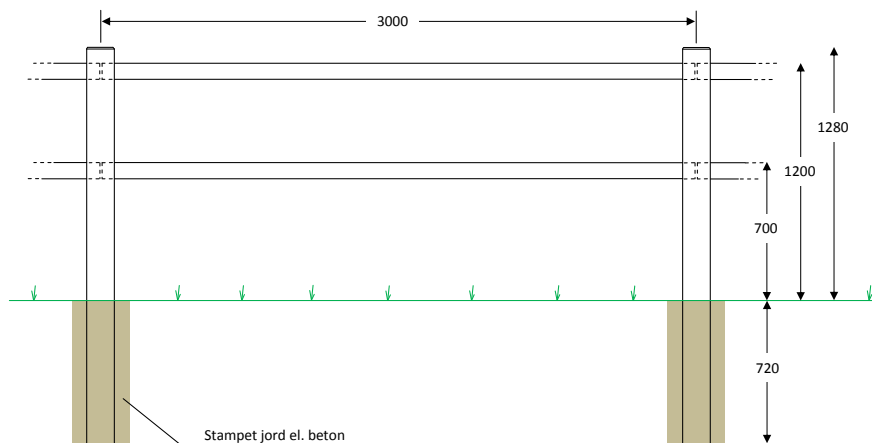

Populært hestehegn

Texas hestehegn med to lægter, opsættes normalt med en højde på ca. 120 cm til overkanten af øverste lægte. Texas hegn er ens på begge sider, uden skarpe kanter og smukt at se på.

Marvskårede pæle

Texas-hegn er det sikre valg, når dit hegn skal holde i mange år. Texas lægterne er 8 cm i diameter og hegnet kan tåle at man sidder på det eller anvender det til striglebom eller sadeldknægt.

Tekniske specifikationer

Texas 1-huls

Texas 2-huls

Texas 3-huls

Varenumre

Lægter og stolper

3808300 Lægte Ø8x300cm

314158 Mellemstolpe 1-huls Ø14x150cm

314208 Mellemstolpe 2-huls Ø14x200cm