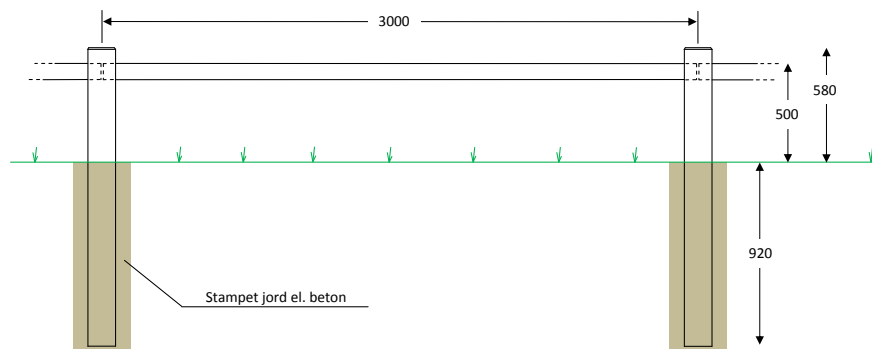

Tekniske specifikationer

Texas 1-huls