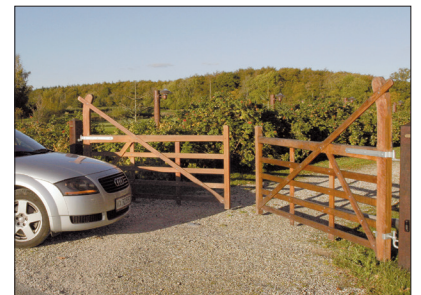

Klassisk stil

Country Ranger er designet i den klassiske engelske stil.

Country Ranger er vor mest eksklusive lågeserie og er kendetegnet ved det karakteristiske "horn". Lågerne har en solid konstruktion med kraftige skråstivere og 5 tværgående lægter. Samlingerne er udført med rustfri bolte med flade hoveder. Lågerne kan både monteres som enkeltlåge eller port og danne rammen om et utroligt flot indgangsparti til din ejendom eller på folden.

Country Ranger lågerne er velegnede til montering med portautomatik.

Bærestolper

Som bærestolper anbefaler vi vores eksklusive bærestolper i hårdttræ med pyramideformet top. Til lågerne fås desuden komplette beslagpakker med alt, hvad du behøver. Lukketøj fås som tilbehør - se bagsiden.

Til en flot afslutning ved siden af lågerne fås et matchende supplementshegn i samme design og udførelse som lågerne.

Velegnet til portautomatik.

Låsebolt til trælåge: Sikkerhedslukketøj, der monteres indeni lågerammen. Kan aflåses med hængelås.