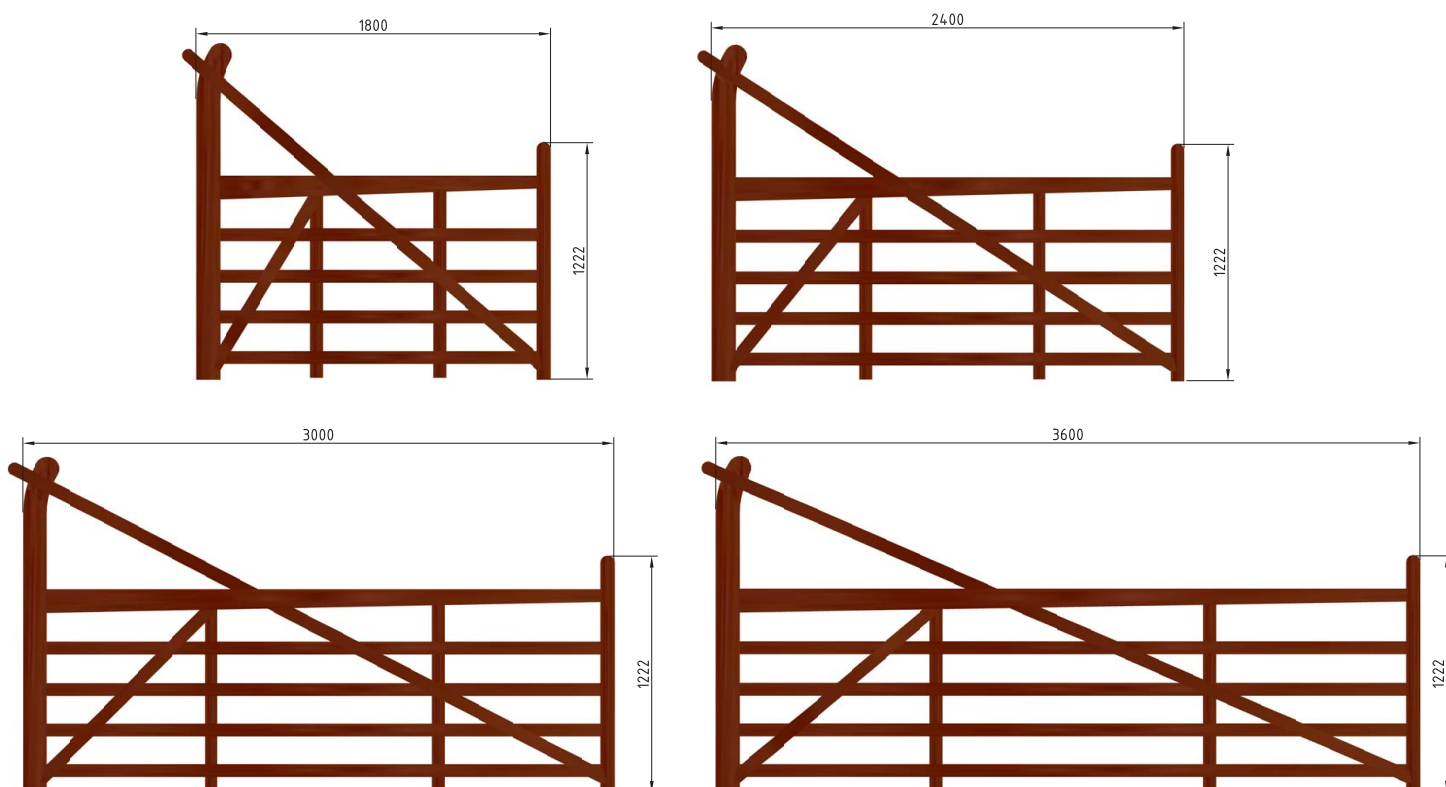

Klassisk stil

Country Ranger er designet i den klassiske engelske stil.

Country Ranger er vor mest eksklusive lågeserie og er kendetegnet ved det karakteristiske "horn". Lågerne har en solid konstruktion med kraftige skråstivere og 5 tværgående lægter. Samlingerne er udført med rustfri bolte med flade hoveder. Lågerne kan både monteres som enkeltlåge eller port og danne rammen om et utroligt flot indgangsparti til din ejendom eller på folden.

Country Ranger lågerne er velegnede til montering med portautomatik.

Bærestolper

Som bærestolper anbefaler vi vores eksklusive bærestolper i hårdttræ med pyramideformet top. Til lågerne fås desuden komplette beslagpakker med alt, hvad du behøver. Lukketøj fås som tilbehør - se bagsiden.

Til en flot afslutning ved siden af lågerne fås et matchende supplementshegn i samme design og udførelse som lågerne.

Velegnet til portautomatik.

Låsebolt til trælåge: Sikkerhedslukketøj, der monteres indeni lågerammen. Kan aflåses med hængelås.

Varenumre

Låge

50181	180 cm
50241	240 cm
50301	300 cm
50361	360 cm

Lågebladene leveres standard som venstre-hængte. Til porte kan leveres spejlvendte højre-hængte låger.

Beslagpakker og låsebolt

59025:	Beslagpakke til lille enkeltlåge
59026:	Beslagpakke til stor enkeltlåge
59121:	Låsebolt til trælåge (ekstra)