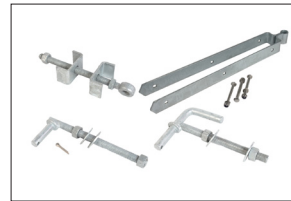

Beslag til alle behov

Blandt de tilgængelige beslag er standardstabler til iskruning (ikke-gennemgående) samt en stabel med monteringsplade til montering på f.eks. en mur.

Bundhængsel findes i både standard- og justérbar udgave. Til særlige formål findes desuden et udvalg af bladhængsler i forskellige dimensioner. Se oversigten på bagsiden.

Specifikationer og varenumre

Beslagpakker

Beslagpakke til lille trælåge (Længde t.o.m. 210 cm). Vnr. 59025

Pakken indeholder:

- 2 superstabler (59051 + 5907)
- 1 lille tophængsel (59020)
- 1 justerbart bundhængsel (59040)
- Splitter, bolte og rustfri skruer

Lukketøj er ikke inkluderet.

Beslagpakke til stor trælåge (Længde over 210 cm). Vnr. 59026

Pakken indeholder:

- 2 superstabler (59051 + 5907)
- 1 stort tophængsel (59010)
- 1 justerbart bundhængsel (59040)
- Splitter, bolte og rustfrie skruer.