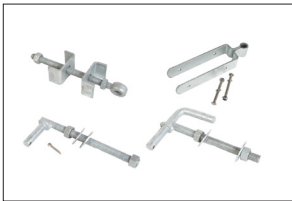

rat. Til f.eks. en dobbeltlåge skal du derfor bruge 2 beslagpakker samt lukketøj efter ønske.

Bemærk at beslagpakkerne indeholder et justerbart bundhængsel og en superstabel med stop (ekstra støtte), der forhindrer lågen i at "kæntre". Stablerne i beslagpakkerne giver i øvrigt mulighed for at montere en låge enten mellem eller på siden af stolperne.

Lukketøj

Valget af lukketøj afhænger bl.a. af, om der er tale om en enkelt- eller dobbeltlåge, og om lågen er monteret med automatik. Blandt mulighederne er en låsebolt, der

monteres indeni lågen, og et sikkerhedsglipfald med runde bøjler der beskytter dyrene mod skader. Anbefales især til folde med heste.

Beslag til alle behov

Blandt de tilgængelige beslag er standardstabler til iskruning (ikke-gennemgående) samt en stabel med monteringsplade til montering på f.eks. en mur.

Bundhængsel findes i både standard- og justérbar udgave. Til særlige formål findes desuden et udvalg af bladhængsler i forskellige dimensioner. Se oversigten på bagsiden.

Specifikationer og varenumre

Beslagpakker

Beslagpakke til lille trælåge (Længde t.o.m. 210 cm). Vnr. 59025

Pakken indeholder:

- 2 superstabler (59051 + 5907)
- 1 lille tophængsel (59020)
- 1 justerbart bundhængsel (59040)
- Splitter, bolte og rustfri skruer