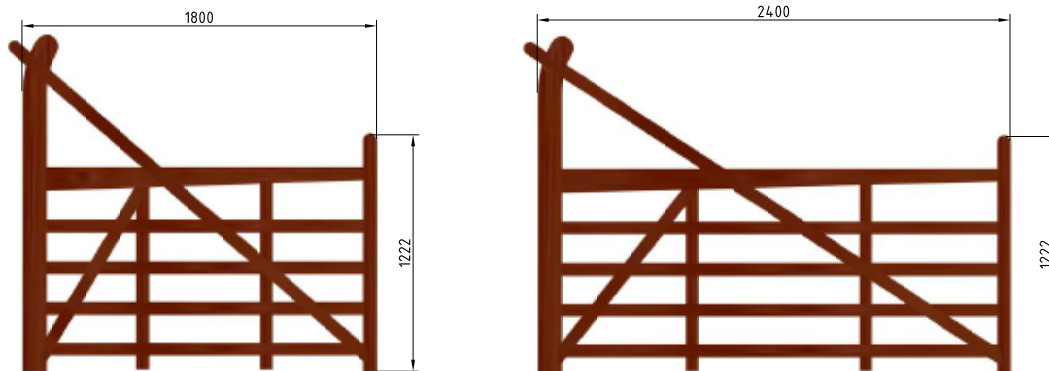

Tekniske specifikationer

Varenumre

Låge

50181 180 cm
50241 240 cm

Lågebladene leveres standard som venstre-hængte. Til porte kan leveres spejlvendte højrehængte låger.

Beslagpakker

59025: Beslagpakke til lille enkeltlåge
59026: Beslagpakke til stor enkeltlåge

Lågeblade fra og med 240cm regnes som "store".

Beslagpakkerne indeholder stabler og hængsler. Lukketøj tilkøbes separat.

Lukketøj

Vnr. 59120: Fjederlukketøj, uden anslag
Vnr. 59160: Anslag til fjederlukketøj, til firkantet pæl
Vnr. 59170: Anslag til fjederlukketøj, til rund pæl
Vnr. 59220: Overfald til trælåge
Vnr. 59201: Skudrigel med "skildpadde"
Vnr. 59121: Låsebolt til trælåge

Bærestolper i hårdttræ

59012: 12x12x220cm
590182: 15x15x250cm

Suppleringshegn i hårdttræ

59007: Pæl, 90x90mm, lgd. 200cm
59002: Lægte, 24x74mm, lgd. 215cm