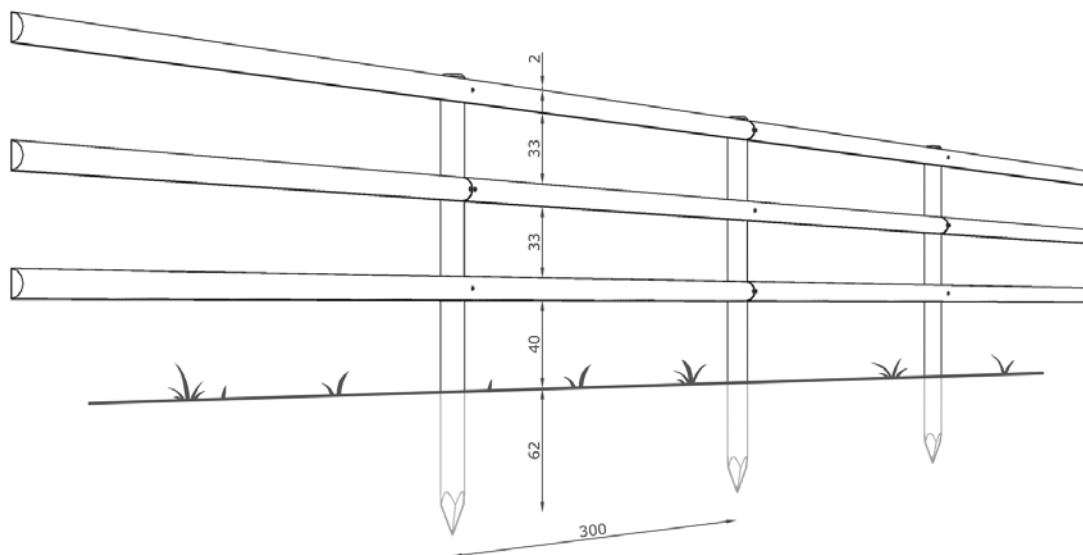

Lægtehegn med halvskårne lægter

Et klassisk Poda lægtehegn falder godt ind i naturen. De stærke, halvskårne hegnslægter har affasede kanter og er behagelige og sikre at røre ved for både dyr og mennesker.

Hegnet opbygges med 2, 3 eller flere rækker lægter, alt efter behov og dyrene der skal indhegnes.

Både pæle og lægter er fremstillet i norsk skovfyr og er trykimprægneret i NTR klasse A.

20 års garanti

Trykimprægneringen i NTR klasse A er den eneste klasse, der sikrer træets holdbarhed ved jordkontakt.

Bl.a. derfor er vi i stand til at give dig en unik 20 års garanti mod råd.

Tekniske specifikationer

- Halvskåren lægte 1/2 Ø10 x 300 cm
- Pæle til 2 lægter Ø10 x 200 cm
- Pæle til 3 lægter Ø10 x 200 cm

Varenumre

3810302 Lægte halvskåret, NTR A, Ø10 300 cm
310200 Pæl, NTR A, Ø10 200 cm