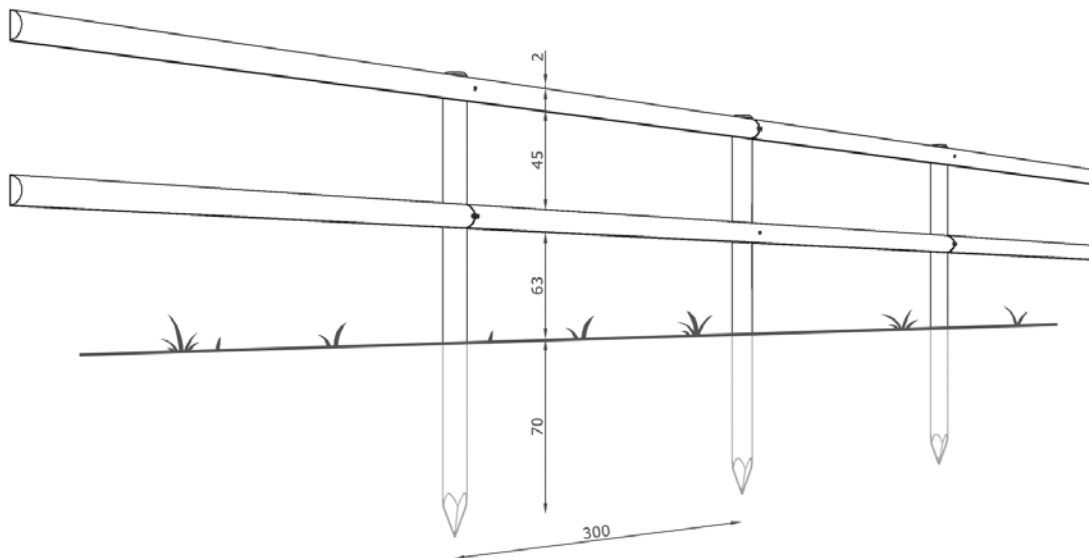

Lægtehegn med halvskårne lægter

Et klassisk Poda lægtehegn falder godt ind i naturen. De stærke, halvskårne hegnslægter har affasede kanter og er behagelige og sikre at røre ved for både dyr og mennesker.

Hegnet opbygges med 2, 3 eller flere rækker lægter, alt efter behov og dyrene der skal indhegnes.

Både pæle og lægter er fremstillet i norsk skovfyr og er trykimprægneret i NTR klasse A.

20 års garanti

Trykimprægneringen i NTR klasse A er den eneste klasse, der sikrer træets holdbarhed ved jordkontakt.

Bl.a. derfor er vi i stand til at give dig en unik 20 års garanti mod råd.

Tekniske specifikationer

- Halvskåren lægte 1/2 Ø10 x 300 cm
- Pæle til 2 lægter Ø10 x 200 cm
- Pæle til 3 lægter Ø10 x 200 cm

Varenumre

3810302 Lægte halvskåret, NTR A, Ø10 300 cm
310200 Pæl, NTR A, Ø10 200 cm