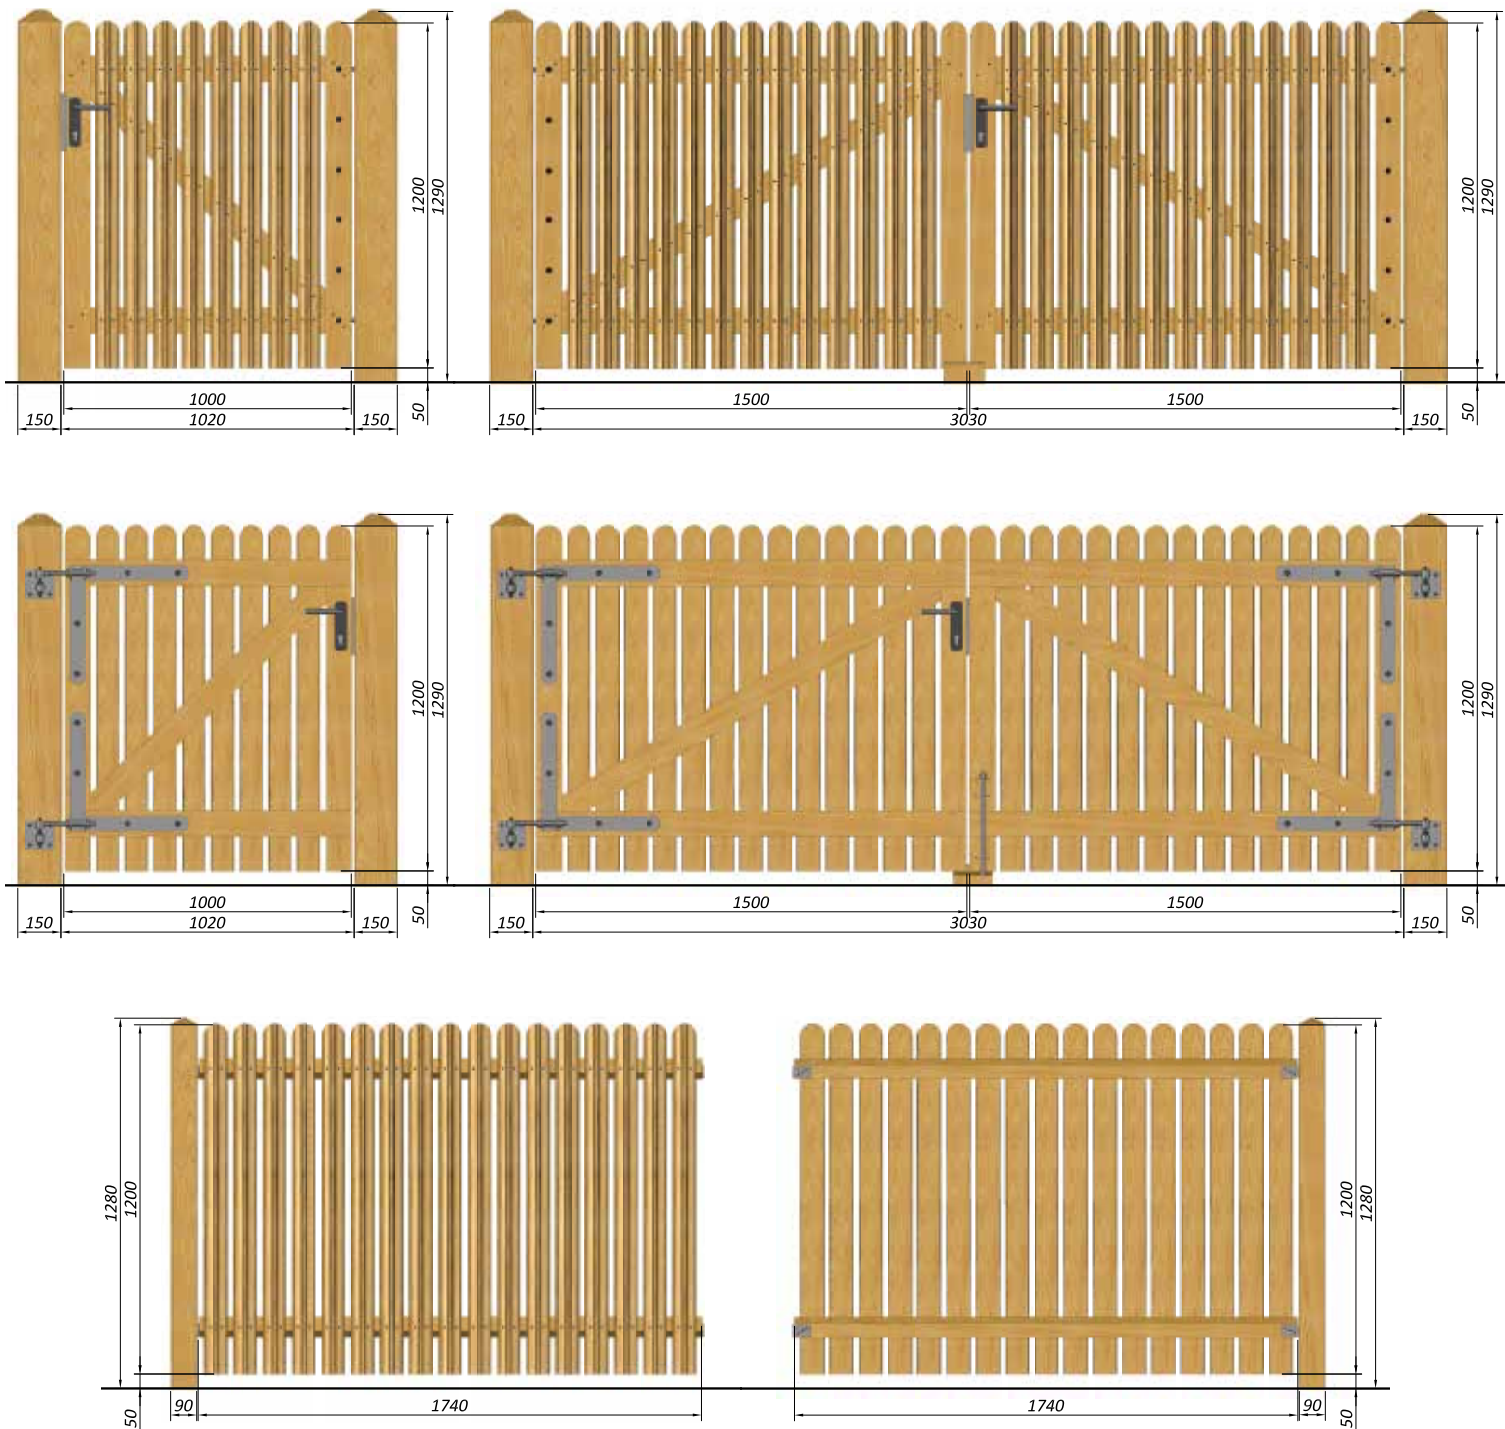

Gennemtænkt design

Terndrup stakit er fremstillet af Karpatergran i høj kvalitet, der er trykimprægneret og samlet med rustfri skrue. De lodrette brædder er runde i toppen og udført med en dekorativ profil på forsiden. Brædderne måler 80 x 25 mm og løsholterne 70 x 25 mm.

Løsholterne er høvlet med skrå over- og underside, så vand let løber af.

Justerbar port og låge

Til Terndrup stakit hører en port og en låge i matchende design. Både port og låge leveres med en robust nøglelås og Podas unikke vinkelbeslag, der kan justeres i tre plan. De justerbare vinkelbeslag sikrer, at lågen ikke sætter sig, og at lågen altid kan justeres til at lukke korrekt, selvom træet "arbejder". Porten leveres endvidere med en solid, varmgalvaniseret skudrigel og skildpadder i egetræ. De tilhørende bærestolper har høvlet overflade og måler

15 x 15 cm. Bærestolperne er endvidere forsynet med fasede kanter og en dekorativ pyramidetop.

- Elegant og dekorativt design
- Øget sikkerhed med solid, låsbar konstruktion.
- Kan låses med nøgle både inde- og udefra.
- Høj betjeningskomfort
- Kraftige, fuldt justerbare beslag
- Lang holdbarhed

Tekniske specifikationer

Varenumre

Låge

571101 Terndrup låge L100 x H120cm
 590181 Bærestolpe 15 x 15 x 250cm
 59036 Beslagpakke Terndrup låge
 55895 Locinox låsepakke

Port

571103 Terndrup port L300 x H120cm
 590183 Bærestolpe 15 x 15 x 300cm
 59037 Beslagpakke Terndrup port lav
 2 x 59193 Skildpadde enkelt
 59194 Skildpadde dobbelt