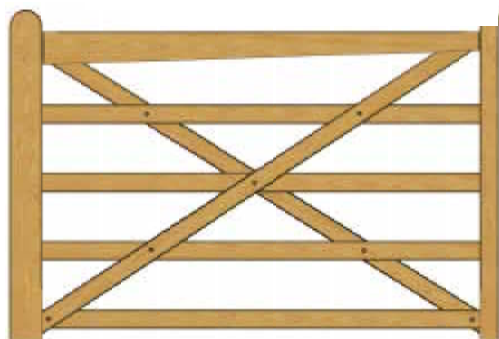

Tilbehør til alle behov

Country House lågerne har en højde på 112 cm og er en solid

konstruktion med kraftige skråstivere og 5 tværgående lægter. Samlingerne er udført med rustfrie bolte med flade hoveder.

Til disse flotte låger anbefaler vi vores firkantede hårdttræs-bærestolper med pyramideformet top. Til lågerne fås komplette beslagpakker med alt, hvad du behøver. Du kan desuden fuldende dit indgangsparti med et suppleringshegn, der matcher Country House lågerne.

Country House leveres også i tryk-imprægneret udførelse.

Velegnet til portautomatik. Her vist med nedstøbningsmotor.

Låsebolt til trælåge: Sikkerhedslukketøj, der monteres indeni lågerammen. Kan aflåses med hængelås.

B: 120 cm H: 112 cm

B: 240 cm H: 112 cm

B: 180 cm H: 112 cm

B: 300 cm H: 112 cm

B: 360 cm H: 112 cm

Varenumre

Låge

50120: 120cm