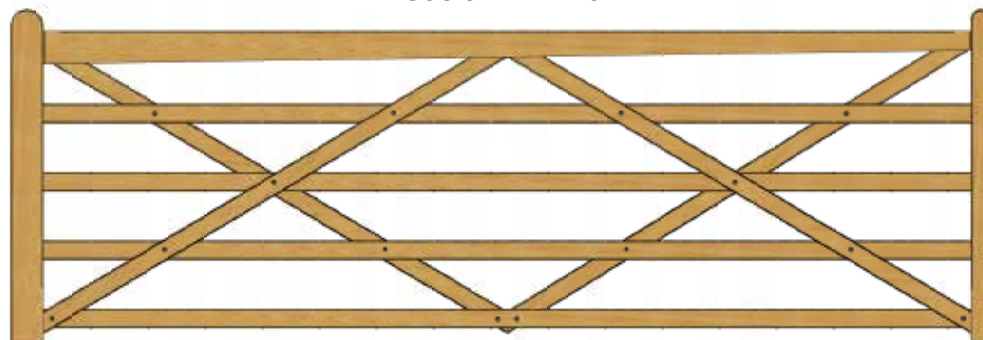

Til disse flotte låger anbefaler vi vores firkantede hårdttræs-bærestolper med pyramideformet top. Til lågerne fås komplette beslagpakker med alt, hvad du behøver. Du kan desuden fuldende dit indgangsparti med et suppleringshegn, der matcher Country House lågerne.

Country House leveres også i tryk-imprægneret udførelse.

Velegnet til portautomatik. Her vist med nedstøbningsmotor.

Låsebolt til trælåge: Sikkerhedslukketøj, der monteres indeni lågerammen. Kan aflåses med hængelås.

B: 120 cm H: 112 cm

B: 240 cm H: 112 cm

B: 180 cm H: 112 cm

B: 300 cm H: 112 cm

B: 360 cm H: 112 cm

Varenumre

Låge

50120: 120cm

50180: 180cm

50240: 240cm

50300: 300cm

50360: 360cm

Beslagpakker og låsebolt

59025: Beslagpakke til lille enkeltlåge
(længde op til 210 cm)

59026: Beslagpakke til stor enkeltlåge
(længde op til 360 cm)

59121: Låsebolt til trælåge (ekstra)