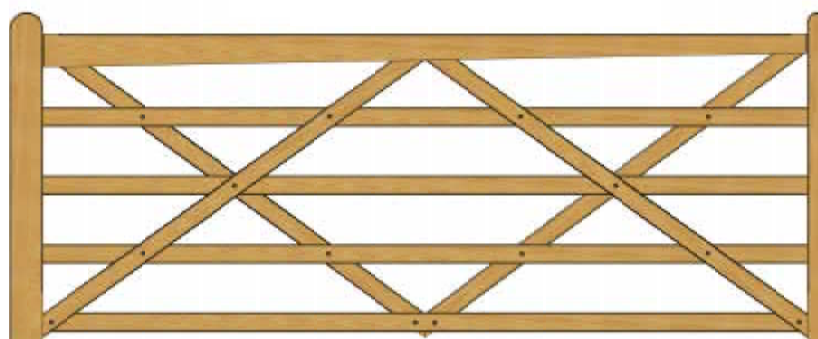

Til disse flotte låger anbefaler vi vores firkantede hårdttræs-bærestolper med pyramideformet top. Til lågerne fås komplette beslagpakker med alt, hvad du behøver. Du kan desuden fuldende dit indgangsparti med et suppleringshegn, der matcher Country House lågerne.

Country House leveres også i tryk-imprægneret udførelse.

Velegnet til portautomatik. Her vist med nedstøbningsmotor.

Låsebolt til trælåge: Sikkerhedslukketøj, der monteres indeni lågerammen. Kan aflåses med hængelås.

B: 120 cm H: 112 cm

B: 240 cm H: 112 cm

B: 180 cm H: 112 cm

B: 300 cm H: 112 cm

B: 360 cm H: 112 cm

Varenumre

Låge

50120: 120cm

50180: 180cm

50240: 240cm

50300: 300cm

50360: 360cm

Beslagpakker og låsebolt

59025: Beslagpakke til lille enkeltlåge
(længde op til 210 cm)

59026: Beslagpakke til stor enkeltlåge
(længde op til 360 cm)

59121: Låsebolt til trælåge (ekstra)