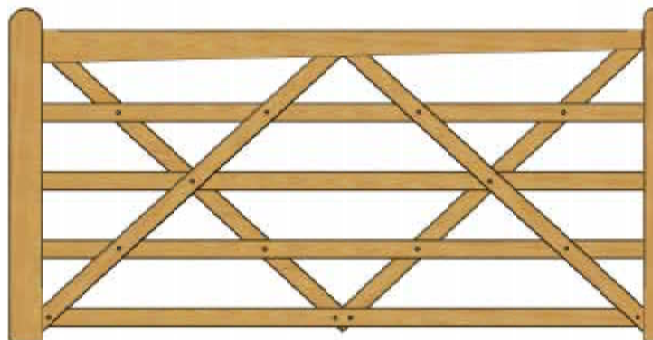

Tilbehør til alle behov

Country House lågerne har en højde på 112 cm og er en solid

konstruktion med kraftige skråstivere og 5 tværgående lægter. Samlingerne er udført med rustfrie bolte med flade hoveder.

Til disse flotte låger anbefaler vi vores firkantede hårdttræs-bærestolper med pyramideformet top. Til lågerne fås komplette beslagpakker med alt, hvad du behøver. Du kan desuden fuldende dit indgangsparti med et suppleringshegn, der matcher Country House lågerne.

Country House leveres også i tryk-imprægneret udførelse.

Velegnet til portautomatik. Her vist med nedstøbningsmotor.

Låsebolt til trælåge: Sikkerhedslukketøj, der monteres indeni lågerammen. Kan aflåses med hængelås.

B: 120 cm H: 112 cm

B: 240 cm H: 112 cm

B: 180 cm H: 112 cm

B: 300 cm H: 112 cm

B: 360 cm H: 112 cm

Varenumre

Låge

50120: 120cm