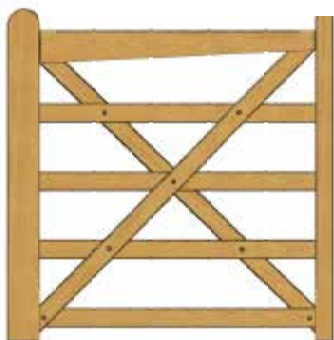

Country House lågerne udført i tropisk hårdttræ er et fremragende valg til dit indgangsparti, og er prægtige som ledåbninger. Den kraftige lågekonstruktion er desuden velegnet til montering med automatik.

Til disse flotte låger anbefaler vi vores firkantede hårdttræs-bærestolper med pyramideformet top. Til lågerne fås komplette beslagpakker med alt, hvad du behøver. Du kan desuden fuldende dit indgangsparti med et suppleringshegn, der matcher Country House lågerne.

Country House leveres også i tryk-imprægneret udførelse.

Velegnet til portautomatik. Her vist med nedstøbningsmotor.

Låsebolt til trælåge: Sikkerhedslukketøj, der monteres indeni lågerammen. Kan aflåses med hængelås.

B: 120 cm H: 112 cm

B: 240 cm H: 112 cm

B: 180 cm H: 112 cm

B: 300 cm H: 112 cm

B: 360 cm H: 112 cm

Varenumre

Låge

50120: 120cm