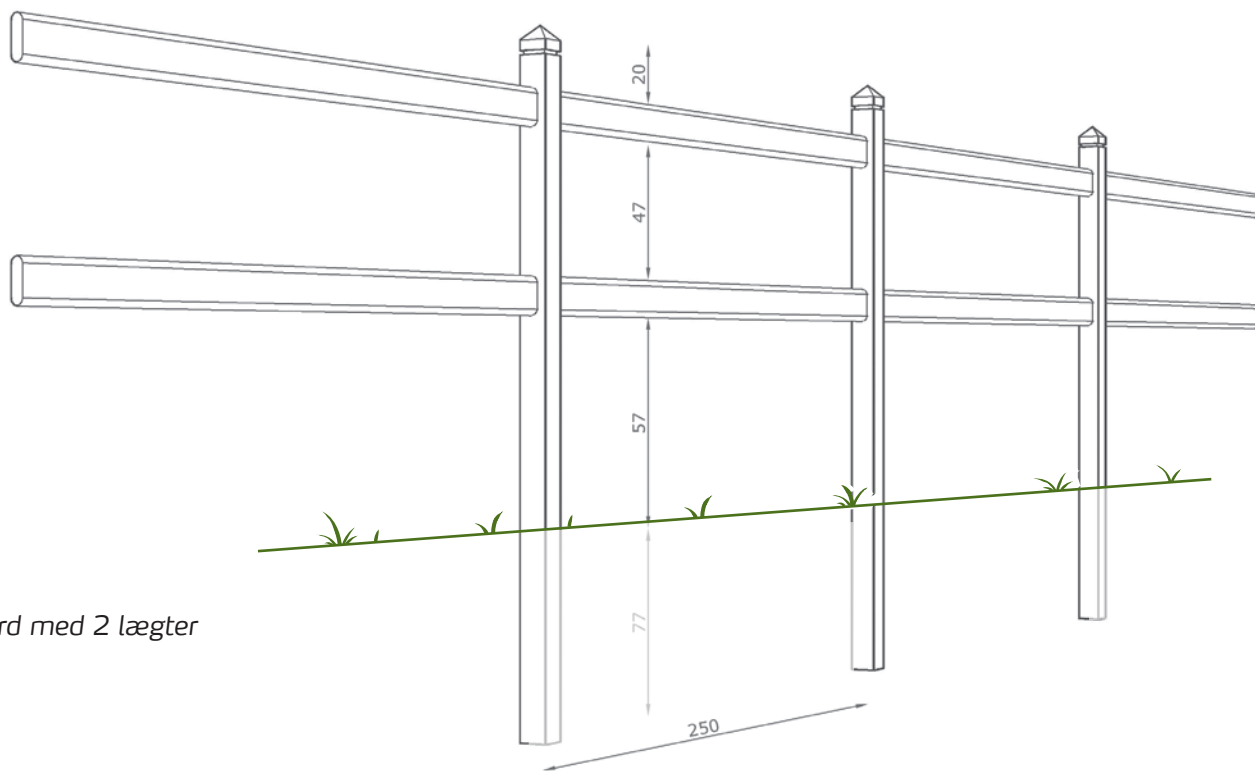

Forarbejdningen er i topklasse

Pælene er udført med affasede kanter og de pyramideformede pælespidser er dekoreret med en fræset fas. Lægterne er fremstillet i kraftige afrundede planker.

De knastfrie stolper og lægter er desuden høvlet og slebet, så Oxford hegnet er fri for splinter – og derfor både behageligt og sikkert at røre ved.

Det individuelle design gør at leveringstid må påregnes.

Tekniske specifikationer

- Lægter 3,5 x 12,3 x 250 cm
- Stolpe til 2 lægter 9,5 x 9,5 x 215 cm
- Stolpe til 3 lægter 9,5 x 9,5 x 205 cm

Oxford med 2 lægter

Oxford med 3 lægter