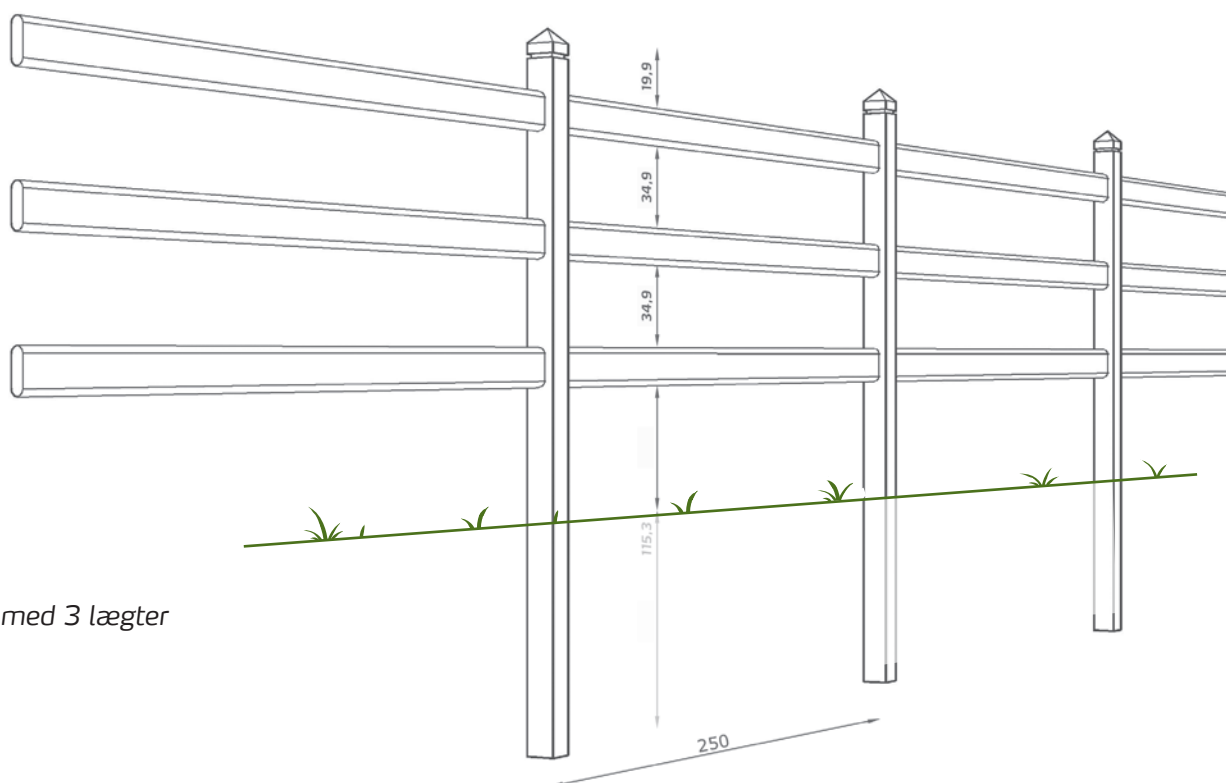

Forarbejdningen er i topklasse

Pælene er udført med affasede kanter og de pyramideformede pælespidser er dekoreret med en fræset fas. Lægterne er fremstillet i kraftige afrundede planker.

De knastfrie stolper og lægter er desuden høvlet og slebet, så Oxford hegnet er fri for splinter – og derfor både behageligt og sikkert at røre ved.

Det individuelle design gør at leveringstid må påregnes.

Tekniske specifikationer

- Lægter 3,5 x 12,3 x 250 cm
- Stolpe til 2 lægter 9,5 x 9,5 x 215 cm
- Stolpe til 3 lægter 9,5 x 9,5 x 205 cm

Oxford med 2 lægter

Oxford med 3 lægter